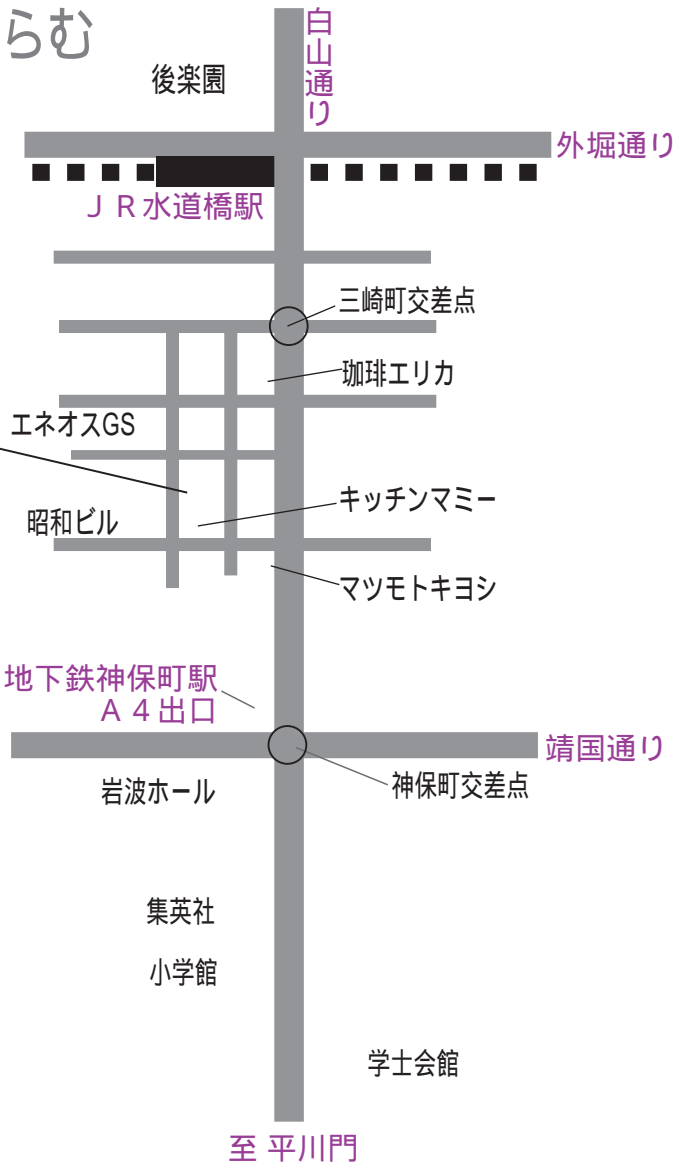

しんぐるまざあず・ふぉーらむ

◎ Map

NPO法人
しんぐるまざあず・ふぉーらむ

〒101-0051
千代田区神田神保町 2-28
日下ビル 4F

Tel & Fax:
03 - 3263 - 1519

mail : info@single-mama.com

地下鉄「神保町」駅から徒歩3分
JR「水道橋」駅から徒歩6分

地下鉄『神保町』駅には次の
3線が乗り入れています。
都営新宿線
都営三田線
半蔵門線